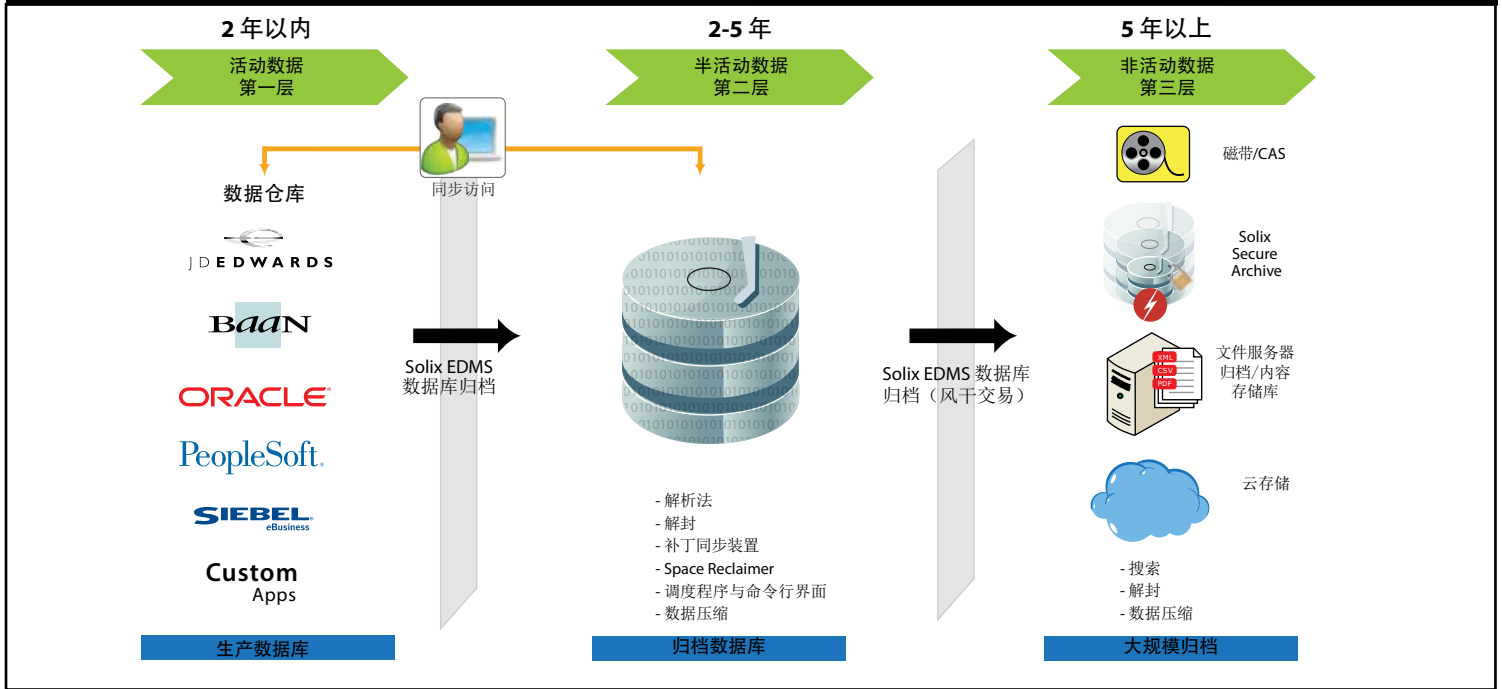

配备 SOLIX EDMS 数据库归档功能的信息生命周期管理： 提升应用性能

数据库应用中数据的激增

大型的企业级应用（如 CRM、ERP 和公司财务）会在企业发展过程中积累大量的数据，包括持续增长的交易记录以及不再使用的历史信息。这些历史数据（也许是几年前的数据记录）成为了沉重的负担，它们会消耗越来越多的系统资源，降低性能的同时，最终也需要用户花费巨资对运行这些应用的存储器及服务器进行升级。但由于难以识别和删除这些过时的数据，并需要保留它们以满足合规性审计以及其他业务的需要，因此，许多公司从未清理过其生产数据库。问题还在于这些数据集的复杂性，它们必须是全文本保存，包括整个数据库其它数据的链接。这就排除了那种简单的备份-删除法以清理旧有数据。

SOLIX EDMS 数据库归档

SOLIX EDMS 数据库归档是 Solix 企业数据管理套件 (EDMS) 中的关键组件之一。它提供的数据分类功能可识别几乎不被访问并能转移至活动归档文件的数据。它还能够通过本地应用在线访问活动归档文件中的数据。如果需要更新活动归档文件中的只读数据，SOLIX EDMS 数据库归档能让您无需进行归档。

出于法规遵从的需要，对于多数需要保留在活动文档内历史数据而言，Solix EDMS 的 Grand Archive 功能允许这类数据转移至用户指定的归档目的地，如大规模压缩的 Solix Secure Archive，文件格式可为 XML、CSV 及 PDF。

功能

- 对结构化数据进行分类和分层，以提升运营效率
- 支持自定义或定制开发的应用，根据具体的业务模式对应用归档逻辑进行扩展、更换、或重建。
- 存入独立的数据库或其他归档存储，使用户能够按需选择合适的方式。
- 维持访问及参照的完整性，并确保业务交易进行整体迁移。
- 保留透明化的终端用户访问，以支持合并和归档浏览。
- 单台设备支持异构数据库、应用程序和 IT 环境。
- Solix EDMS 丰富的工具支持：完整的补丁同步、完整的空间回收、通过单一控制台统一管理所有的功能和进程。
- 支持不同的归档平台 — Solix Secure Archive、Hitachi Content Platform (HCP)、Oracle Universal Content Management、EMC Centera、IBM DR550、File Systems 以及 Content Management Repository 等。

基于元数据的方法使业务逻辑脱离技术开发

- 随着技术的变革，在元数据水平层面上保留 ILM 策略可轻松实现基础设施架构的转变
- 将元数据用于归档、安全克隆、子集和应用退役以外的多个项目

关于 SOLIX 技术有限公司

SOLIX 技术有限公司是全球领先的企业数据管理解决方案供应商，致力于帮助企业提升应用性能，降低存储成本，并通过实现信息生命周期管理 (ILM) 目标和实施数据管理策略以满足法规遵从和数据保密的要求。SOLIX 企业数据管理套件 (Solix EDMS) 软件使企业能够在整个企业数据环境中部署数据库归档、测试数据管理 (数据子集)、数据屏蔽以及应用退役等应用程序。Solix ExAPPS 是一款集服务器、存储和软件等组件于一身的集成设备。SOLIX 拥有包括财富 500 公司在内的广泛的全球客户基础，并被公认为企业数据管理行业的标准。SOLIX 技术有限公司总部位于美国加州圣克拉拉，在全球范围内建立了由增值分销商 (VAR) 和系统集成商组成的渠道体系。